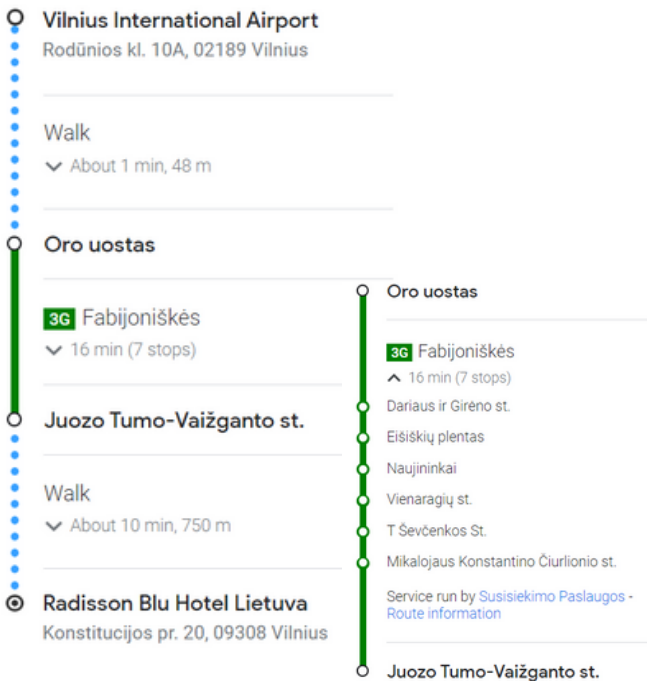

## Vilnius International Airport (VNO)

📍 [show in Google Maps](#)

## to/from **Radisson Blu Hotel** Konstitucijos pr. 20, Vilnius

📍 [show in Google Maps](#)

Express bus **3G** runs every 10 minutes.

Find your routes and plan your trip <https://judu.lt/en/> or download the Trafi app. **Trafi** 

**Radisson Blu Hotel**  
Konstitucijos pr. 20, Vilnius

 [show in Google Maps](#)

to **Litexpo** Exhibition and Congress Centre  
Laisvės pr. 5, Vilnius

 [show in Google Maps](#)

or **trolleybus No 16, 18, bus No 54**

Find your routes and plan your trip <https://judu.lt/en/> or download the Tرافي app. **Tرافي**  

**Radisson Blu Hotel**  
Konstitucijos pr. 20, Vilnius

 [show in Google Maps](#)

from/to **VESK** competition location  
Žirmūnų g. 143, Vilnius