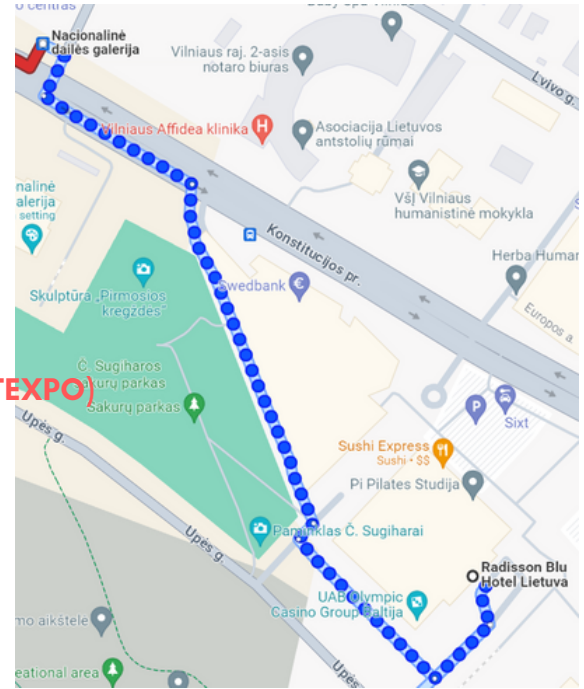

## Vilnius International Airport (VNO)

📍 [show in Google Maps](#)

## to/from **Radisson Blu Hotel** Konstitucijos pr. 20, Vilnius

📍 [show in Google Maps](#)

Express bus **3G** runs every 10 minutes.

Find your routes and plan your trip <https://judu.lt/en/> or download the Trafi app. **Trafi** 

**Radisson Blu Hotel**  
Konstitucijos pr. 20, Vilnius

 [show in Google Maps](#)

to **Litexpo** Exhibition and Congress Centre  
Laisvės pr. 5, Vilnius

 [show in Google Maps](#)

or **trolleybus No 16, 18, bus No 54**

Find your routes and plan your trip <https://judu.lt/en/> or download the Tرافي app. **Tرافي**  

**Radisson Blu Hotel**  
Konstitucijos pr. 20, Vilnius

 [show in Google Maps](#)

from/to **VESK** competition location  
Žirmūnų g. 143, Vilnius