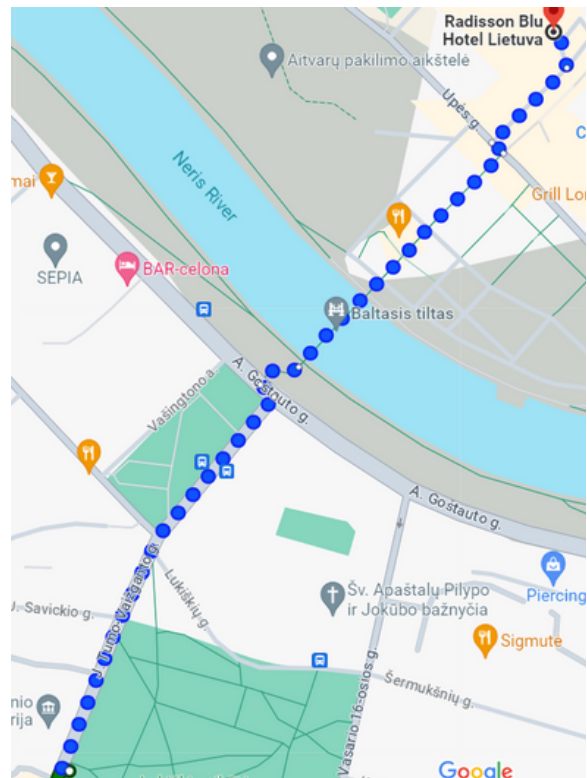

## Vilnius International Airport (VNO)

📍 [show in Google Maps](#)

## to/from **Radisson Blu Hotel** Konstitucijos pr. 20, Vilnius

📍 [show in Google Maps](#)

Express bus **3G** runs every 10 minutes.

Find your routes and plan your trip <https://judu.lt/en/> or download the Trafi app. **Trafi** 

**Radisson Blu Hotel**  
Konstitucijos pr. 20, Vilnius

 [show in Google Maps](#)

to **Litexpo** Exhibition and Congress Centre  
Laisvės pr. 5, Vilnius

 [show in Google Maps](#)

or **trolleybus No 16, 18, bus No 54**

Find your routes and plan your trip <https://judu.lt/en/> or download the Tرافي app. **Tرافي**  

**Radisson Blu Hotel**  
Konstitucijos pr. 20, Vilnius

 [show in Google Maps](#)

from/to **VESK** competition location  
Žirmūnų g. 143, Vilnius