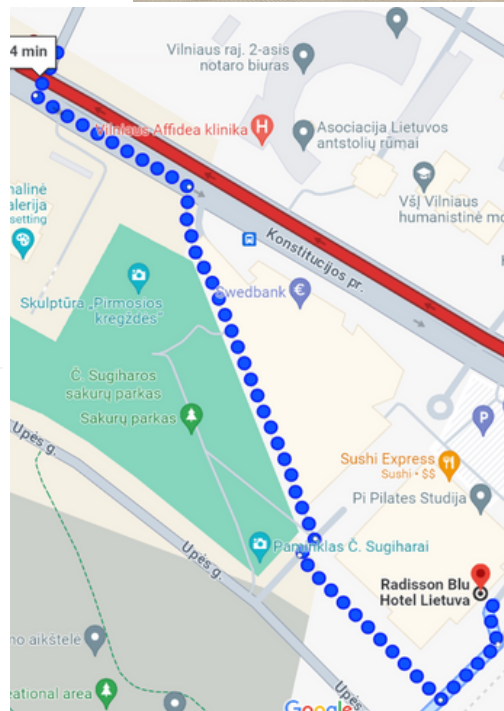

Find your routes and plan your trip <https://judu.lt/en/> or download the Tرافي app. **Tرافي**  

**Radisson Blu Hotel**  
Konstitucijos pr. 20, Vilnius

 [show in Google Maps](#)

from/to **VESK** competition location  
Žirmūnų g. 143, Vilnius

 [show in Google Maps](#)

**trolleybus No 9** every 10–12 min

**VESK - Verslo ir svetingumo profesinės karjeros centras**  
Žirmūnų g. 143, 09128 Vilnius

Walk  
About 6 min, 400 m

**Žirmūnų seniūnija**

**9** Karoliniškės  
21 min (10 stops) · on time

**Nacionalinė dailės galerija**

Walk  
About 7 min, 550 m

**Radisson Blu Hotel Lietuva**  
Konstitucijos pr. 20, 09308 Vilnius

**Žirmūnų seniūnija**

**9** Karoliniškės  
21 min (10 stops) · on time

Kareivių st.  
Žirmūnai  
Šiaurės miestelis  
Minties st.  
Tuskulėnų rimties parkas  
Šeimyniškių st.  
Rinktinės st.  
Livo st.  
Europos aikštė

Service run by Susisiekimo Paslaugos · Route information

**Nacionalinė dailės galerija**

**Radisson Blu Hotel Lietuva**  
Konstitucijos pr. 20, 09308 Vilnius

Walk  
About 7 min, 450 m

**Nacionalinė dailės galerija**