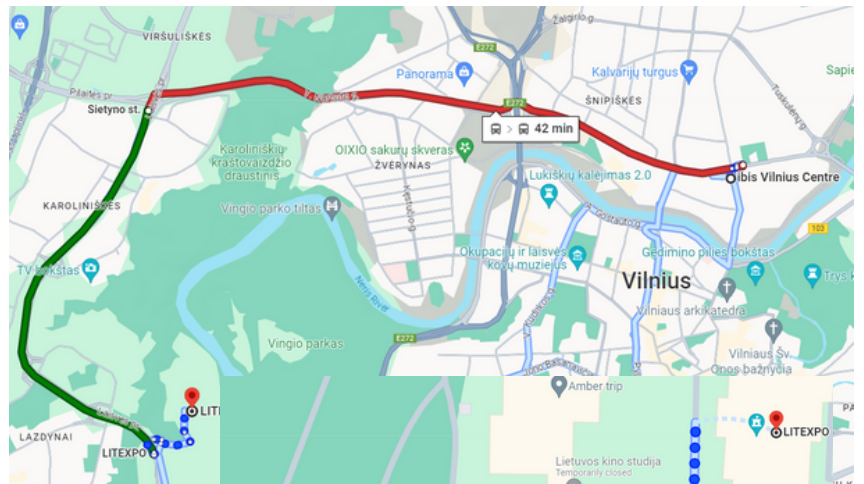

## Vilnius International Airport (VNO)

📍 [show in Google Maps](#)

## to/from **Radisson Blu Hotel** Konstitucijos pr. 20, Vilnius

📍 [show in Google Maps](#)

Express bus **3G** runs every 10 minutes.

Find your routes and plan your trip <https://judu.lt/en/> or download the Trafi app. **Trafi** 

**Radisson Blu Hotel**  
Konstitucijos pr. 20, Vilnius

 [show in Google Maps](#)

to **Litexpo** Exhibition and Congress Centre  
Laisvės pr. 5, Vilnius

 [show in Google Maps](#)

or **trolleybus No 16, 18, bus No 54**

Find your routes and plan your trip <https://judu.lt/en/> or download the Tرافي app. **Tرافي**  

**Radisson Blu Hotel**  
Konstitucijos pr. 20, Vilnius

 [show in Google Maps](#)

from/to **VESK** competition location  
Žirmūnų g. 143, Vilnius