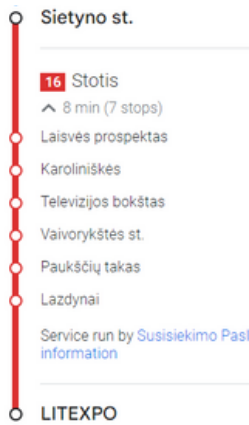

## Vilnius International Airport (VNO)

📍 [show in Google Maps](#)

## to/from **Radisson Blu Hotel** Konstitucijos pr. 20, Vilnius

📍 [show in Google Maps](#)

Express bus **3G** runs every 10 minutes.

Find your routes and plan your trip <https://judu.lt/en/> or download the Trafi app. **Trafi** 

**Radisson Blu Hotel**  
Konstitucijos pr. 20, Vilnius

 [show in Google Maps](#)

to **Litexpo** Exhibition and Congress Centre  
Laisvės pr. 5, Vilnius

 [show in Google Maps](#)

or **trolleybus No 16, 18, bus No 54**

Find your routes and plan your trip <https://judu.lt/en/> or download the Tرافي app. **Tرافي**  

**Radisson Blu Hotel**  
Konstitucijos pr. 20, Vilnius

 [show in Google Maps](#)

from/to **VESK** competition location  
Žirmūnų g. 143, Vilnius