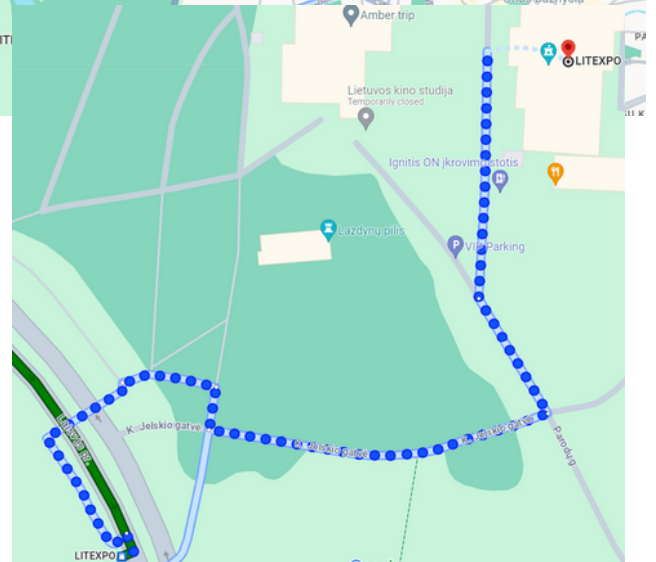

## to/from **Radisson Blu Hotel** Konstitucijos pr. 20, Vilnius

📍 [show in Google Maps](#)

Express bus **3G** runs every 10 minutes.

Find your routes and plan your trip <https://judu.lt/en/> or download the Trafi app. **Trafi** 

**Radisson Blu Hotel**  
Konstitucijos pr. 20, Vilnius

 [show in Google Maps](#)

to **Litexpo** Exhibition and Congress Centre  
Laisvės pr. 5, Vilnius

 [show in Google Maps](#)

or **trolleybus No 16, 18, bus No 54**

Find your routes and plan your trip <https://judu.lt/en/> or download the Tرافي app. **Tرافي**  

**Radisson Blu Hotel**  
Konstitucijos pr. 20, Vilnius

 [show in Google Maps](#)

from/to **VESK** competition location  
Žirmūnų g. 143, Vilnius

 [show in Google Maps](#)

**trolleybus No 9** every 10–12 min

**VESK - Verslo ir svetingumo profesinės karjeros centras**  
Žirmūnų g. 143, 09128 Vilnius

Walk  
About 6 min, 400 m

**Žirmūnų seniūnija**

**9** Karoliniškės  
21 min (10 stops) · on time