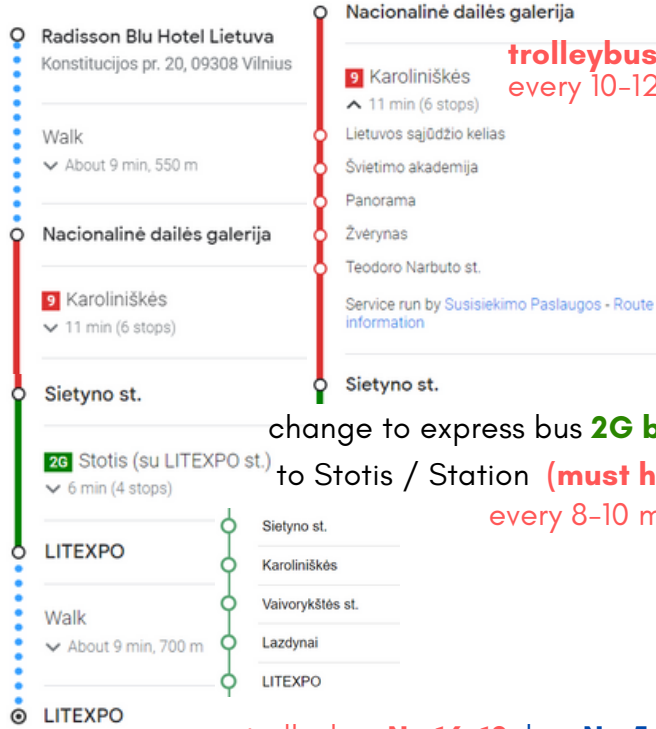

## Vilnius International Airport (VNO)

📍 [show in Google Maps](#)

## to/from **Radisson Blu Hotel** Konstitucijos pr. 20, Vilnius

📍 [show in Google Maps](#)

Express bus **3G** runs every 10 minutes.

Find your routes and plan your trip <https://judu.lt/en/> or download the Trafi app. **Trafi** 

**Radisson Blu Hotel**  
Konstitucijos pr. 20, Vilnius

 [show in Google Maps](#)

to **Litexpo** Exhibition and Congress Centre  
Laisvės pr. 5, Vilnius

 [show in Google Maps](#)

or **trolleybus No 16, 18, bus No 54**

Find your routes and plan your trip <https://judu.lt/en/> or download the Tرافي app. **Tرافي**  

**Radisson Blu Hotel**  
Konstitucijos pr. 20, Vilnius

 [show in Google Maps](#)

from/to **VESK** competition location  
Žirmūnų g. 143, Vilnius