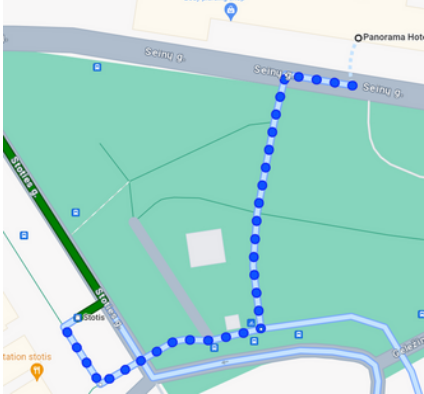

Laisvės pr. 5, Vilnius

[show in Google Maps](#)

express bus **2G bus must have su LITEXPO**  
every 5-10 min

**Panorama Hotel**  
Seinų g. 4, 01313 Vilnius

Walk  
About 3 min, 190 m

**Stotis**

**2G** Santariškės (su LITEXPO st.)  
20 min (5 stops) -  
Information

- Vienaragių st.
- Naujamiestis
- Vilnius Savanorių prospektas
- Gerosios Vilties st.

Service run by Susisiekimo Pastas  
information

Walk  
About 7 min, 550

**LITEXPO**

**LITEXPO Lietuvos parodų ir kongresų centras**  
Laisvės pr. 5, 04132 Vilnius

**Stotis**

- 16** Pašilaičiai  
22 min (9 stops)  
Aguonų st.
- Vienaragių st.
- Naujamiestis
- Statybininkų st.
- Vilnius Savanorių prospektas
- Gerosios Vilties st.
- Eigulių st.
- Miškiniai

Service run by Susisiekimo Pastas  
information

**LITEXPO**

Find your routes and plan your trip <https://judu.lt/en/> or download the Trafi app. **Trafi** 

**Panorama Hotel**  
Seinų g. 4, Vilnius

 [show in Google Maps](#)

from/to **VESK** competition location  
Žirmūnų g. 143, Vilnius