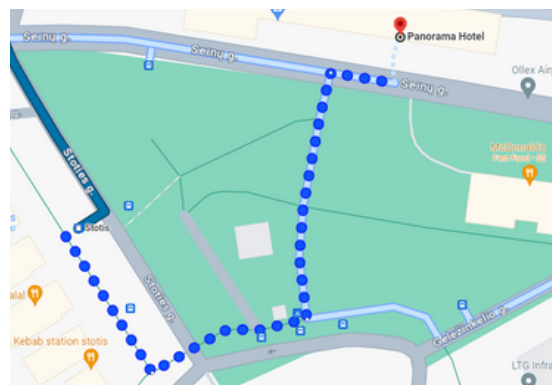

📍 [show in Google Maps](#)

📍 [show in Google Maps](#)

Bus **No. 1** or **No. 2** runs every 30 minutes.

○ Vilnius International Airport  
Rodūnios kl. 10A, 02189 Vilnius

Walk  
▼ About 1 min, 48 m

○ Oro uostas

○ Panorama Hotel  
Seinų g. 4, 01313 Vilnius

Find your routes and plan your trip <https://judu.lt/en/> or download the Trafi app. **Trafi**

**Panorama Hotel**

Seinų g. 4, Vilnius

[show in Google Maps](#)

to **Litexpo** Exhibition and Congress Centre

Laisvės pr. 5, Vilnius

[show in Google Maps](#)

express bus **2G bus must have su LITEXPO**  
every 5-10 min

**Panorama Hotel**  
Seinų g. 4, 01313 Vilnius

Walk  
About 3 min, 190 m

**Stotis**

**2G** Santariškės (su LITEXPO st.)  
20 min (5 stops) -  
Information

- Vienaragių st.
- Naujamiestis
- Vilnius Savanorių prospektas
- Gerosios Vilties st.

Service run by Susisiekimo Pastas  
information

Walk  
About 7 min, 550

**LITEXPO**

**LITEXPO Lietuvos parodų ir kongresų centras**  
Laisvės pr. 5, 04132 Vilnius