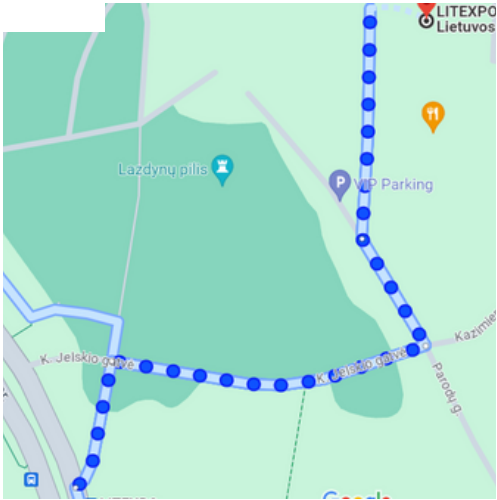

📍 [show in Google Maps](#)

📍 [show in Google Maps](#)

Bus **No. 1** or **No. 2** runs every 30 minutes.

○ Vilnius International Airport  
Rodūnios kl. 10A, 02189 Vilnius

Walk  
▼ About 1 min, 48 m

○ Oro uostas

Laisvės pr. 5, Vilnius

[show in Google Maps](#)

express bus **2G bus must have su LITEXPO**  
every 5-10 min

**Panorama Hotel**  
Seinų g. 4, 01313 Vilnius

Walk  
About 3 min, 190 m

**Stotis**

**2G** Santariškės (su LITEXPO st.)  
20 min (5 stops) -  
Information

- Vienaragių st.
- Naujamiestis
- Vilnius Savanorių prospektas
- Gerosios Vilties st.

Service run by Susisiekimo Pastas  
information

Walk  
About 7 min, 550

**LITEXPO**

**LITEXPO Lietuvos parodų ir kongresų centras**  
Laisvės pr. 5, 04132 Vilnius

**LITEXPO**

Find your routes and plan your trip <https://judu.lt/en/> or download the Trafi app. **Trafi** 

**Panorama Hotel**  
Seinų g. 4, Vilnius

 [show in Google Maps](#)

from/to **VESK** competition location  
Žirmūnų g. 143, Vilnius