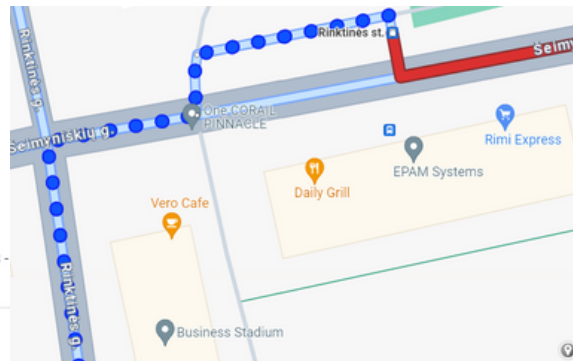

 [show in Google Maps](#)

 [show in Google Maps](#)

**Courtyard by Marriott Vilnius City Center**  
 Rinktinės g. 3, 09234 Vilnius

Walk  
 About 5 min, 300 m

**Rinktinės st.** **trolleybus No 9** every 10-12 min

**LITEXPO**

Find your routes and plan your trip <https://judu.lt/en/> or download the Trafi app. **Trafi** 

**Courtyard by Marriott hotel** from/to **VESK** competition location  
 Rinktinės g. 3, Vilnius Žirmūnų g. 143, Vilnius

Walk  
 ✓ About 6 min, 400 m

**Žirmūnų seniūnija**

**9** Karoliniškės  
 ✓ 13 min (7 stops)

Kareivių st.  
 Žirmūnai  
 Šiaurės miestelis  
 Minties st.  
 Tuskulėnų rimties parkas  
 Šeimyniškių st.

Service run by Susisiekimo Paslaugos - [Route information](#)

**Rinktinės st.**

Walk  
 ✓ About 4 min, 300 m

**Courtyard by Marriott Vilnius City Center**  
 Rinktinės g. 3, 09234 Vilnius

**Courtyard by Marriott Vilnius City Center**  
 Rinktinės g. 3, 09234 Vilnius