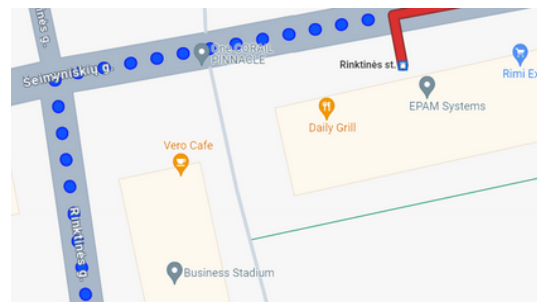

 [show in Google Maps](#)

 [show in Google Maps](#)

**Courtyard by Marriott Vilnius City Center**  
 Rinktinės g. 3, 09234 Vilnius

Walk  
 About 5 min, 300 m

**Rinktinės st.** **trolleybus No 9** every 10-12 min

**Rinktinės st.**

Walk  
 ✓ About 4 min, 300 m

**Courtyard by Marriott Vilnius City Center**  
 Rinktinės g. 3, 09234 Vilnius

**Courtyard by Marriott Vilnius City Center**  
 Rinktinės g. 3, 09234 Vilnius

Walk  
 ✓ About 5 min, 300 m

**Rinktinės st.**

**12** Žirmūnai  
 ✓ 15 min (7 stops)

**Žirmūnų seniūnija**

Walk  
 ✓ About 5 min, 350 m

**VESK - Verslo ir svetingumo profesinės karjeros centras**  
 Žirmūnų g. 143, 09128 Vilnius

**Rinktinės st.**

**12** Žirmūnai  
 ✓ 15 min (7 stops)

Šeimyniškių st.  
 Tuskulėnų rimties parkas  
 Minties st.  
 Šiaurės miestelis  
 Žirmūnai  
 Kareivių st.

Service run by Susisiekimo Paslaugos - [Route information](#)