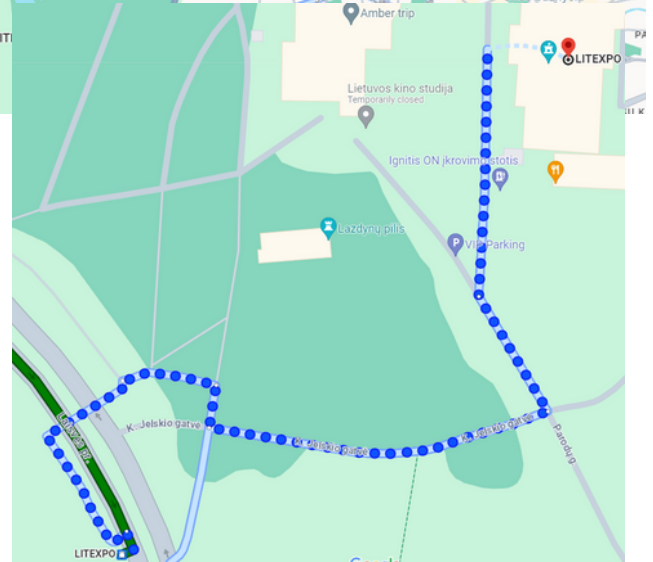

 [show in Google Maps](#)

 [show in Google Maps](#)

**Courtyard by Marriott Vilnius City Center**  
 Rinktinės g. 3, 09234 Vilnius

Walk  
 About 5 min, 300 m

**Rinktinės st.** **trolleybus No 9** every 10-12 min

Walk  
 About 9 min, 700 m

**LITEXPO**

Stops: Sietyno st., Karoliniškės, Vaivorykštės st., Lazdynai, LITEXPO

Stops: Rinktinės st., Lviso st., Europos aikštė, Nacionalinė dailės galerija, Lietuvos sąjūdžio kelias, Švietimo akademija, Panorama, Žvėrynas, Teodoro Narbuto st., Sietyno st.

or **trolleybus No 16, 18**, bus **No 54**

**Sietyno st.**

**16** Stotis  
 8 min (7 stops)

Laisvės prospektas  
 Karoliniškės  
 Televizijos bokštas  
 Vaivorykštės st.  
 Paukščių takas  
 Lazdynai

Service run by **Susisiekimo Past** information

**LITEXPO**

Find your routes and plan your trip <https://judu.lt/en/> or download the Trafi app. **Trafi** 

**Courtyard by Marriott hotel** from/to **VESK** competition location  
 Rinktinės g. 3, Vilnius Žirmūnų g. 143, Vilnius