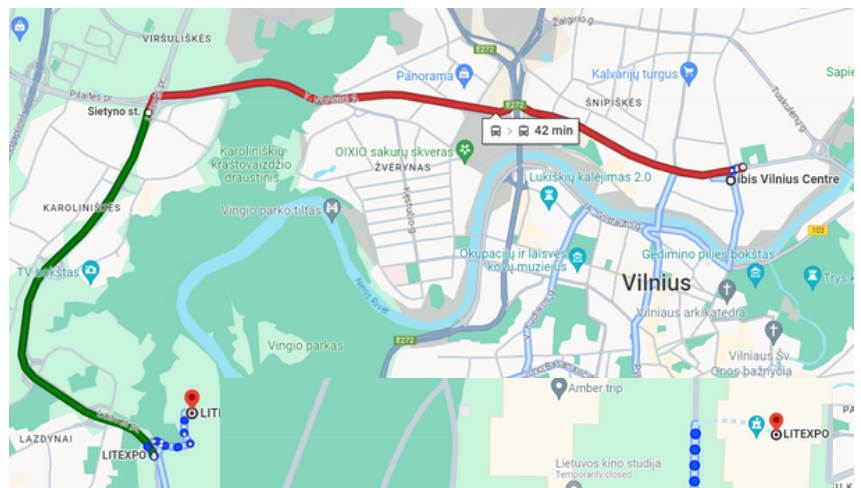

 [show in Google Maps](#)

 [show in Google Maps](#)

**Courtyard by Marriott Vilnius City Center**  
 Rinktinės g. 3, 09234 Vilnius

Walk  
 About 5 min, 300 m

**Rinktinės st.** **trolleybus No 9** every 10-12 min

Walk  
 About 9 min, 700 m

**LITEXPO**

Stops: Sietyno st., Karoliniškės, Vaivorykštės st., Lazdynai, LITEXPO

Stops: Rinktinės st., Lviso st., Europos aikštė, Nacionalinė dailės galerija, Lietuvos sąjūdžio kelias, Švietimo akademija, Panorama, Žvėrynas, Teodoro Narbuto st., Sietyno st.

or **trolleybus No 16, 18**, bus **No 54**

**Sietyno st.**

**16** Stotis  
 8 min (7 stops)

Laisvės prospektas  
 Karoliniškės  
 Televizijos bokštas  
 Vaivorykštės st.  
 Paukščių takas  
 Lazdynai

Service run by **Susisiekimo Past** information

**LITEXPO**

Find your routes and plan your trip <https://judu.lt/en/> or download the Trafi app. **Trafi** 

**Courtyard by Marriott hotel** from/to **VESK** competition location  
 Rinktinės g. 3, Vilnius Žirmūnų g. 143, Vilnius