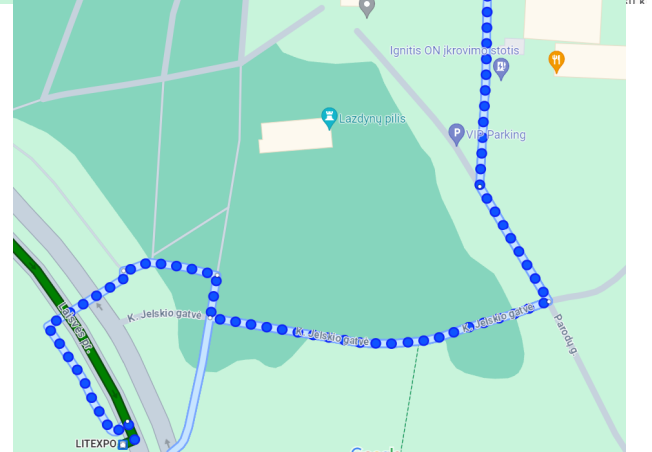

Find your routes and plan your trip <https://judu.lt/en/> or download the Trafi app. **Trafi**

ibis Vilnius Centre hotel
Rinktinės g. 18, Vilnius

[show in Google Maps](#)

to **Litexpo** Exhibition and Congress Centre
Laisvės pr. 5, Vilnius

[show in Google Maps](#)

ibis Vilnius Centre
Rinktinės Str 18, 09322 Vilnius

Walk
About 3 min, 170 m

Rinktinės st.

9 Karoliniškės
18 min (9 stops)

Sietyno st.

26 Stotis (su LITEXPO st.)
6 min (4 stops)

LITEXPO

Walk
About 9 min, 700 m

LITEXPO

trolleybus No 9
every 10-12 min

- Rinktinės st.
- Lvivo st.
- Europos aikštė
- Nacionalinė dailės galerija
- Lietuvos sąjūdžio kelias
- Švietimo akademija
- Panorama
- Žvėrynas
- Teodoro Narbuto st.
- Sietyno st.

change to express bus **26 bus** to Stotis / Station (**must have su LITEXPO**)
every 8-10 min

or **trolleybus No 16, 18, bus No 54**

Sietyno st.

16 Stotis

8 min (7 stops)

Laisvės prospektas

Karoliniškės

Televizijos bokštas

Vaivorykštės st.

Paukščių takas

Lazdynai

Service run by [Susisiekimo Past](#)
information

LITEXPO