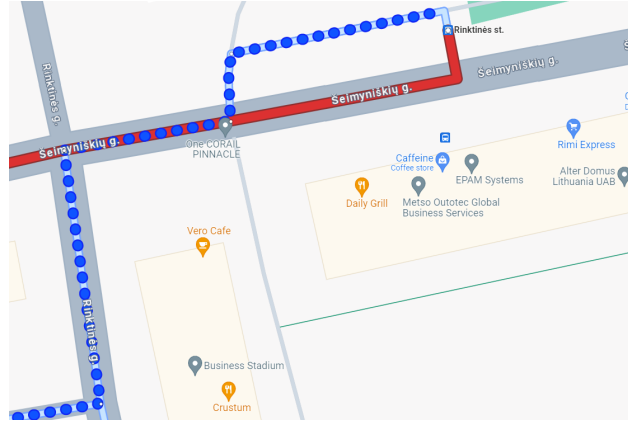

Žalasis tiltas

Find your routes and plan your trip <https://judu.lt/en/> or download the Trafi app. **Trafi** 

ibis Vilnius Centre hotel
Rinktinės g. 18, Vilnius

 [show in Google Maps](#)

to **Litexpo** Exhibition and Congress Centre
Laisvės pr. 5, Vilnius

 [show in Google Maps](#)

 **ibis Vilnius Centre**
Rinktinės Str 18, 09322 Vilnius

Walk
About 3 min, 170 m

 **Rinktinės st.**

 **9** Karoliniškės
18 min (9 stops)

 **Sietyno st.**

 **26** Stotis (su LITEXPO st.)
6 min (4 stops)

 **LITEXPO**

Walk
About 9 min, 700 m

 **LITEXPO**

trolleybus No 9
every 10-12 min

-  Rinktinės st.
-  Lvivo st.
-  Europos aikštė
-  Nacionalinė dailės galerija
-  Lietuvos sąjūdžio kelias
-  Švietimo akademija
-  Panorama
-  Žvėrynas
-  Teodoro Narbuto st.
-  Sietyno st.

ibis Vilnius Centre hotel
Rinktinės g. 18, Vilnius

 [show in Google Maps](#)

from/to **VESK** competition location
Žirmūnų g. 143, Vilnius

 [show in Google Maps](#)

trolleybus No 9 every 10–12 min
trolleybus No 12 every 15–20 min