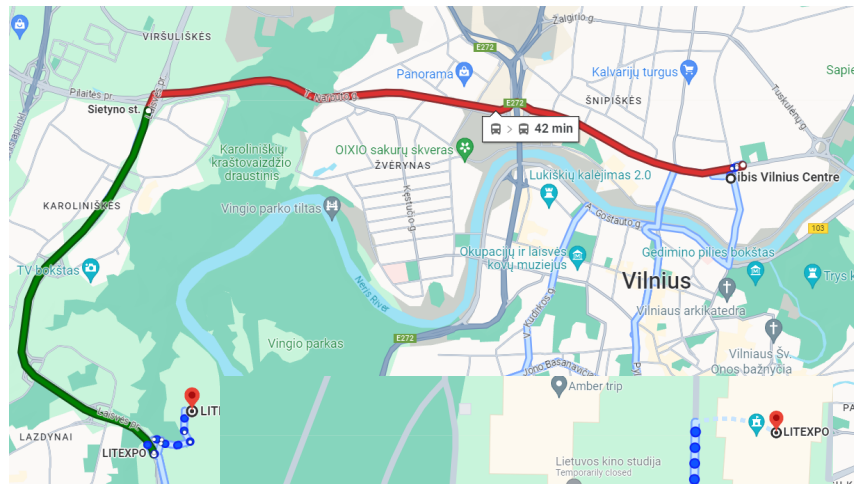

Find your routes and plan your trip <https://judu.lt/en/> or download the Trafi app. **Trafi**

ibis Vilnius Centre hotel
Rinktinės g. 18, Vilnius

[show in Google Maps](#)

to **Litexpo** Exhibition and Congress Centre
Laisvės pr. 5, Vilnius

[show in Google Maps](#)

ibis Vilnius Centre
Rinktinės Str 18, 09322 Vilnius

Walk
About 3 min, 170 m

Rinktinės st.

9 Karoliniškės
18 min (9 stops)

Sietyno st.

26 Stotis (su LITEXPO st.)
6 min (4 stops)

LITEXPO

Walk
About 9 min, 700 m

LITEXPO

trolleybus No 9
every 10-12 min

- Rinktinės st.
- Lvivo st.
- Europos aikštė
- Nacionalinė dailės galerija
- Lietuvos sąjūdžio kelias
- Švietimo akademija
- Panorama
- Žvėrynas
- Teodoro Narbuto st.
- Sietyno st.

change to express bus **26 bus** to Stotis / Station (**must have su LITEXPO**)
every 8-10 min

or **trolleybus No 16, 18, bus No 54**

Sietyno st.

16 Stotis

8 min (7 stops)

Laisvės prospektas

Karoliniškės

Televizijos bokštas

Vaivorykštės st.

Paukščių takas

Lazdynai

Service run by [Susisiekimo Past](#)
information

LITEXPO