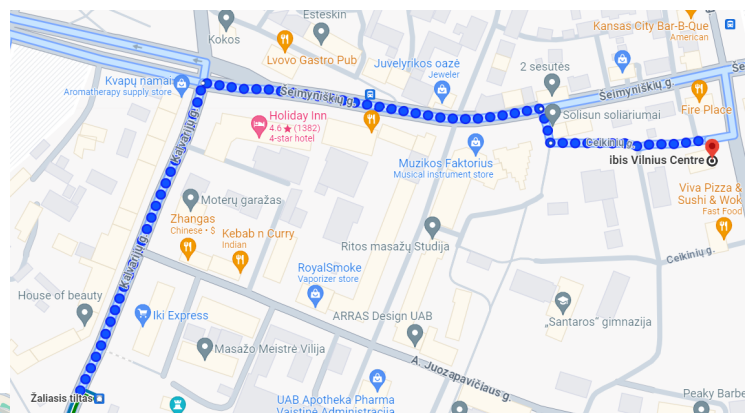

3G Fabijoniškės

✓ 20 min (8 stops)

Žalasis tiltas

Walk

✓ About 10 min, 700 m

ibis Vilnius Centre

Rinktinės Str 18, 09322 Vilnius

3G Airport–Centre–Fabijoniškės

Oro uostas

Dariaus ir Girėno st.

Eišiškių plentas

Naujininkai

Vienaragių st.

Taraso Ševčenkos st.

Mikalojaus Konstantino Čiurlionio st.

Juozo Tumo-Vaižganto st.

Žalasis tiltas

Find your routes and plan your trip <https://judu.lt/en/> or download the Trafi app. **Trafi** 

ibis Vilnius Centre hotel
Rinktinės g. 18, Vilnius

 [show in Google Maps](#)

to **Litexpo** Exhibition and Congress Centre
Laisvės pr. 5, Vilnius

 [show in Google Maps](#)

 **ibis Vilnius Centre**
Rinktinės Str 18, 09322 Vilnius

Walk
About 3 min, 170 m

 **Rinktinės st.**

 **9** Karoliniškės
18 min (9 stops)

 **Sietyno st.**

 **26** Stotis (su LITEXPO st.)
6 min (4 stops)