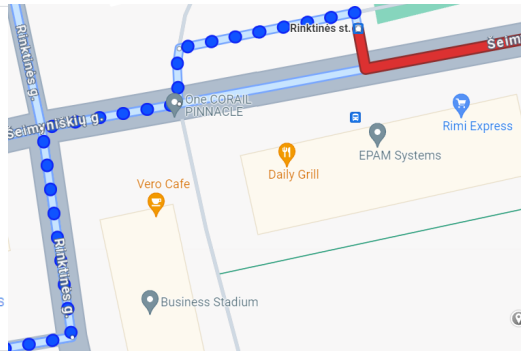

 [show in Google Maps](#)

 **ibis Vilnius Centre**
Rinktinės Str 18, 09322 Vilnius

Walk
About 3 min, 170 m

 **Rinktinės st.**

 **9** Karoliniškės
18 min (9 stops)

 **Sietyno st.**

 **26** Stotis (su LITEXPO st.)
6 min (4 stops)

ibis Vilnius Centre hotel
Rinktinės g. 18, Vilnius

 [show in Google Maps](#)

from/to **VESK** competition location
Žirmūnų g. 143, Vilnius

 [show in Google Maps](#)

trolleybus No 9 every 10–12 min
trolleybus No 12 every 15–20 min

○ **ibis Vilnius Centre**
Rinktinės Str 18, 09322 Vilnius

○ Žirmūnų seniūnija

9 Karoliniškės

▲ 13 min (7 stops)

Kareivių st.

Žirmūnai

Šiaurės miestelis

Minties st.

Tuskulėnų rimties parkas

Šeimyniškių st.

Service run by [Susisiekimo Paslaugos](#)
[Route information](#)

○ Rinktinės st.

○ **ibis Vilnius Centre**
Rinktinės Str 18, 09322 Vilnius

Walk
✓ About 2 min, 150 m