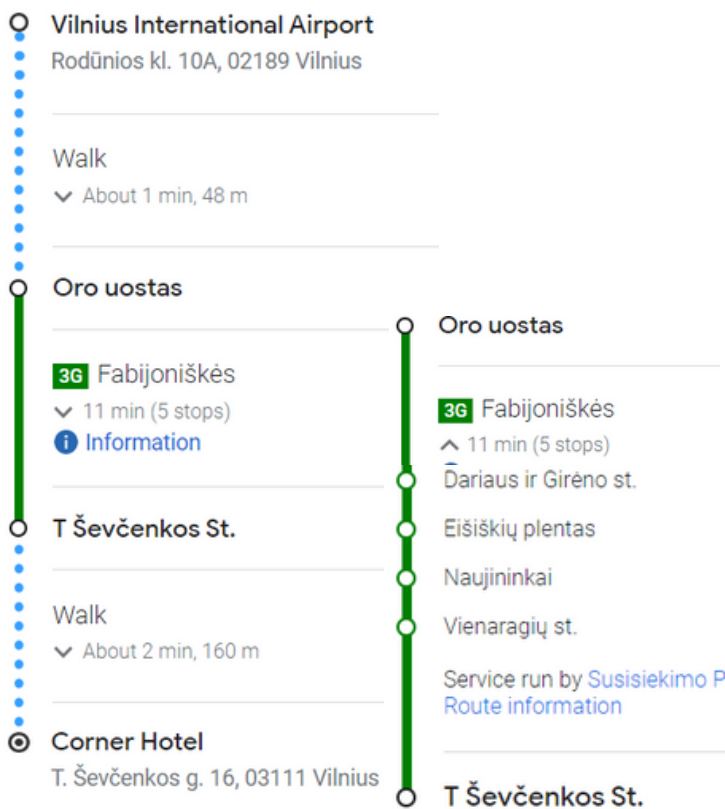

Taking a taxi from the airport to the city centre would charge you 20-30 Eur.

Going by **Bolt** should cost you 10-15 Eur. There is a pick-up spot close to the exit of the airport.

Vilnius International Airport (VNO) to/from **Corner Hotel** T. Ševčenkos g. 16, Vilnius

📍 [show in Google Maps](#)

📍 [show in Google Maps](#)

Express bus **3G** runs every 10 minutes.

Find your routes and plan your trip <https://judu.lt/en/> or download the Trafi app. **Trafi** 

Corner Hotel
T. Ševčenkos g. 16, Vilnius

 [show in Google Maps](#)

to **Litexpo** Exhibition and Congress Centre
Laisvės pr. 5, Vilnius

 [show in Google Maps](#)

from Vienaragių st.

 >  **2G** / **16** / **54** > 

express bus **2G bus must have su LITEXPO**

every 5-10 min

Corner Hotel
T. Ševčenkos g. 16, 03111 Vilnius

Walk
About 10 min, 700 m

Vienaragių st.

2G Santariškės (su LITEXPO st.)
12 min (4 stops)
[Information](#)

LITEXPO

Walk
About 8 min, 550 m

LITEXPO Lietuvos parodų ir kongresų centras
Laisvės pr. 5, 04132 Vilnius