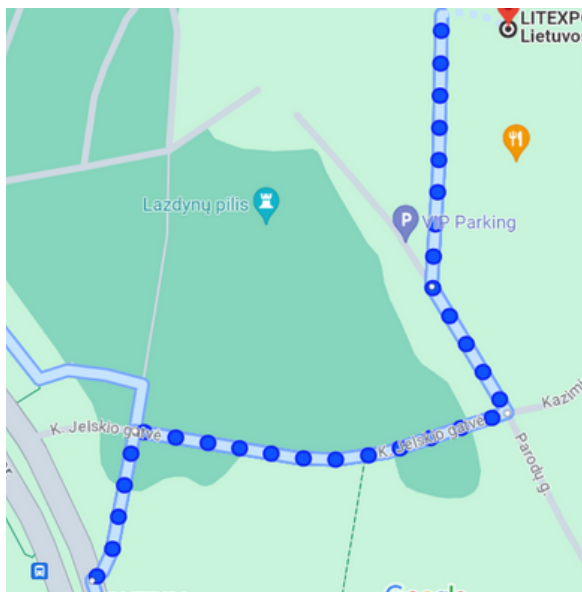

Walk  
▼ About 7 min, 550 m

○ Vienaragių st.

**2G** Santariškės (su LITEXPO st.)  
▼ 12 min (4 stops)  
 **Information**

○ LITEXPO

Walk  
▼ About 8 min, 550 m

○ LITEXPO Lietuvos parodų ir  
kongresų centras  
Laisvės pr. 5, 04132 Vilnius

○ Vienaragių st.

**2G** Santariškės (su LITEXPO st.)  
▼ 12 min (4 stops)

Naujamiestis  
Vilnius Savanoriu prospektas  
Gerosios Vilties st.  
Service run by Susisiekimo Paslaugos  
information

○ LITEXPO

○ Vienaragių st.

**16** Pašilaičiai  
▼ 13 min (7 stops)  
 **Information**

○ LITEXPO

Find your routes and plan your trip <https://judu.lt/en/> or download the Tرافي app. **Tرافي**  

**Comfort Hotel**  
Kauno g. 14, Vilnius  
 [show in Google Maps](#)

Service run by [Susisiekimo Paslaugos - Route information](#)

○ **Vienaragių st.**

○ **Comfort Hotel LT - Rock 'n' Roll Vilnius**  
Kauno g. 14, 03212 Vilnius

Walk  
▼ About 7 min, 550 m

○ **Vienaragių st.**