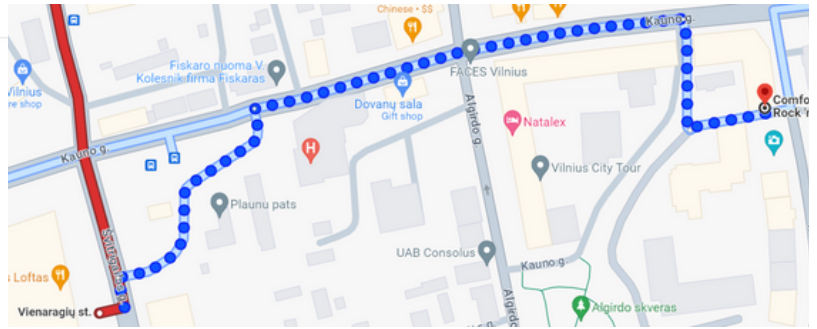

from/to **VESK** competition location  
Žirmūnų g. 143, Vilnius  
 [show in Google Maps](#)

○ **VESK - Verslo ir svetingumo profesinės karjeros centras**  
Žirmūnų g. 143, 09128 Vilnius

Walk  
▼ About 6 min, 400 m

**trolleybus No 17 every 10 min**

○ **Žirmūnų seniūnija**

**17** Naujininkai  
▼ 33 min (14 stops)  
 [Information](#)

○ **Vienaragių st.**

Walk  
▼ About 7 min, 500 m

○ **Comfort Hotel LT - Rock 'n' Roll Vilnius**  
Kauno g. 14, 03212 Vilnius

○ **Žirmūnų seniūnija**

**17** Naujininkai  
▲ 33 min (14 stops)  
Kareivių st.  
Žirmūnai  
Šiaurės miestelis  
Minties st.  
Tuskulėnų rimties parkas  
Šv. Petro ir Povilo bažnyčia  
Kalnų parkas  
Karaliaus Mindaugo tiltas  
Operos ir baleto teatras  
Kražių st.  
Juozo Tumo-Vaižganto st.  
Mikalojaus Konstantino Čiurlionio st.  
Taraso Ševčenkos st.

Service run by [Susisiekimo Paslaugos - Route information](#)

○ **Vienaragių st.**

○ **Comfort Hotel LT - Rock 'n' Roll Vilnius**  
Kauno g. 14, 03212 Vilnius

Walk  
▼ About 7 min, 550 m

○ **Vienaragių st.**