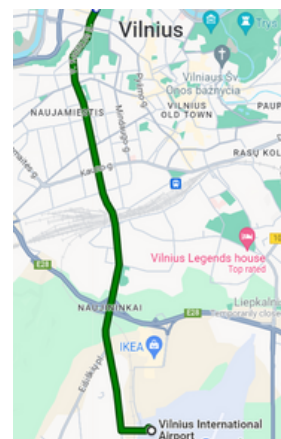

[show in Google Maps](#)

to/from **Comfort Hotel** Kauno g. 14, Vilnius

[show in Google Maps](#)

Express bus **3G** runs every 10 minutes.

○ Vilnius International Airport

Rodūnios kl. 10A, 02189 Vilnius

Walk

▼ About 1 min, 48 m

○ Oro uostas

**3G** Fabijoniškės

▼ 10 min (4 stops)

**i** Information

○ Vienaragių st.

Walk

▼ About 7 min, 550 m

○ Comfort Hotel LT - Rock 'n' Roll

Vilnius

Kauno g. 14, 03212 Vilnius

○ Oro uostas

**3G** Fabijoniškės

▲ 11 min (5 stops)

○ Dariaus ir Girėno st.

○ Eišiškių plentas

○ Naujininkai

○ Vienaragių st.

Find your routes and plan your trip <https://judu.lt/en/> or download the Trafti app. **Trafti**

**Comfort Hotel**  
Kauno g. 14, Vilnius

[show in Google Maps](#)

to **Litexpo** Exhibition and Congress Centre  
Laisvės pr. 5, Vilnius