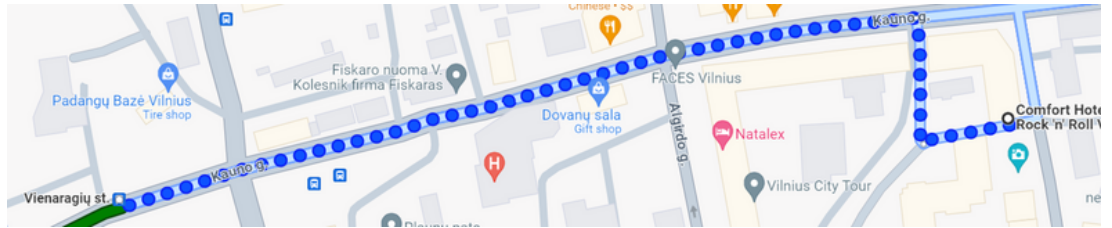

▼ About 1 min, 48 m

○ Oro uostas

**3G** Fabijoniškės

▼ 10 min (4 stops)

**i** Information

○ Vienaragių st.

Walk

▼ About 7 min, 550 m

○ Naujininkai

○ Vienaragių st.

Find your routes and plan your trip <https://judu.lt/en/> or download the Trafti app. **Trafti**

**Comfort Hotel**  
Kauno g. 14, Vilnius

[show in Google Maps](#)

to **Litexpo** Exhibition and Congress Centre  
Laisvės pr. 5, Vilnius

[show in Google Maps](#)

from Vienaragių st.

> **2G** / **16** / **54** >

express bus **2G bus must have su LITEXPO**

every 5-10 min

○ Comfort Hotel LT - Rock 'n' Roll  
Vilnius  
Kauno g. 14, 03212 Vilnius

Service run by [Susisiekimo Paslaugos - Route information](#)

○ **Vienaragių st.**

○ **Comfort Hotel LT - Rock 'n' Roll Vilnius**  
Kauno g. 14, 03212 Vilnius

Walk  
▼ About 7 min, 550 m

○ **Vienaragių st.**